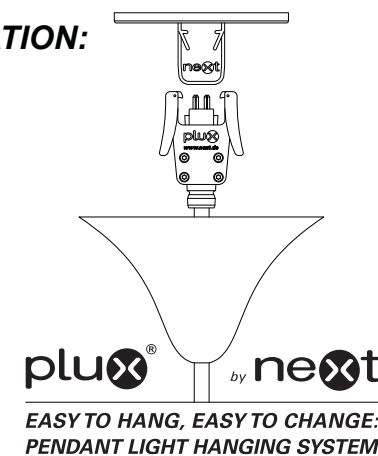

DNA CHANDELIER XL >> PENDEL / PENDANT

DESIGN BY HOPF & WORTMANN, BÜRO FÜR FORM

next® >> www.next.design

PRODUKTBESCHREIBUNG / PRODUCT SPECIFICATION:

1. **MATERIAL:** ABS
2. **FARBE / COLOUR:** weiß, schwarz, kupfer, chrom
   white, black, copper, chrome
3. **LAMPE / LAMP:** 15 x E27 Globe, max. 28W
   220-240V
4. **GEWICHT / WEIGHT:** 3,5kg (1 / carton)
5. **PACKING DIMENSION:** 55,5 x 50 x 30cm
6. **SONSTIGES / OTHER:** Durch Drehen Gestalt ändern
   Adjust design by turning
   Max. 355° !

GRÖSSEN / DIMENSIONS:

FIXATION:

TECHNISCHE ANGABEN / TECHNICAL SPECIFICATIONS: