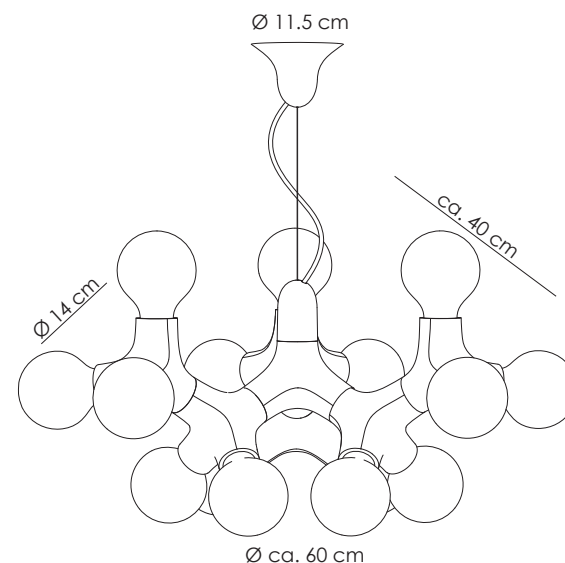

## PRODUKTBESCHREIBUNG / PRODUCT SPECIFICATION:

- MATERIAL:** ABS
- FARBE / COLOUR:** weiß, schwarz, kupfer, chrom  
white, black, copper, chrome
- LAMPE / LAMP:** 15 x E27 Globe, max. 28W  
220-240V
- GEWICHT / WEIGHT:** 3,5kg (1 / carton)
- PACKING DIMENSION:** 55,5 x 50 x 30cm
- SONSTIGES / OTHER:** Durch Drehen Gestalt ändern  
Adjust design by turning  
Max. 355° !

## GRÖSSEN / DIMENSIONS: